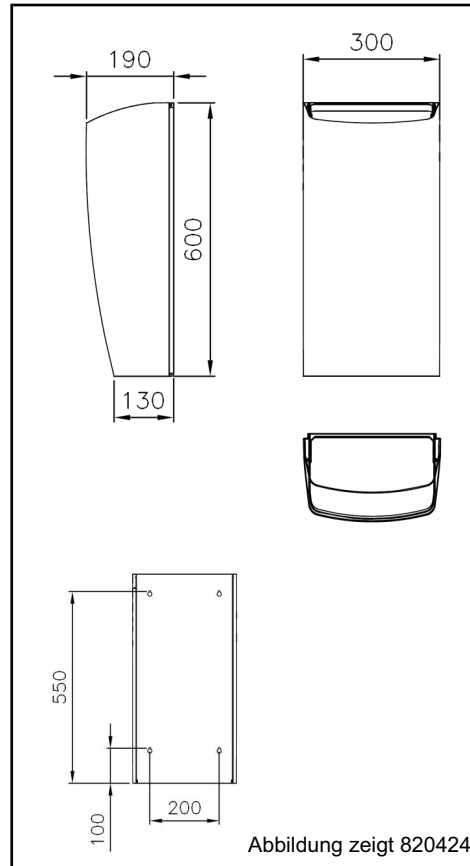

Abfallsammler Serie Intra Millinox

820004
 B 300 x H 600 x T 190/130 mm
 Inhalt ca. 33 l

820005
 B 405 x H 600 x T 285/240 mm
 Inhalt ca. 60 l

Abfallsammler in Edelstahl mit gepresster Front
 Scandinavian Design by Odd Thorsen
 Mit Abfallsack-Halbebügel für optische Perfektion
 Material: Edelstahl 18/10 1.4301
 Materialstärke Front 1,25 mm
 Oberfläche satiniert
 Laserlogo Intra
 Wandmontage mit 4 Schlüsselbohrungen (inkl.
 Befestigungsmaterial)
 B 300 x H 600 x T 190/130 mm
 Inhalt ca. 33 l
 Gefertigt in Skandinavien

Optionen
 B 405 x H 600 x T 285/240 mm
 Inhalt 60 l

*Preis ab Werk