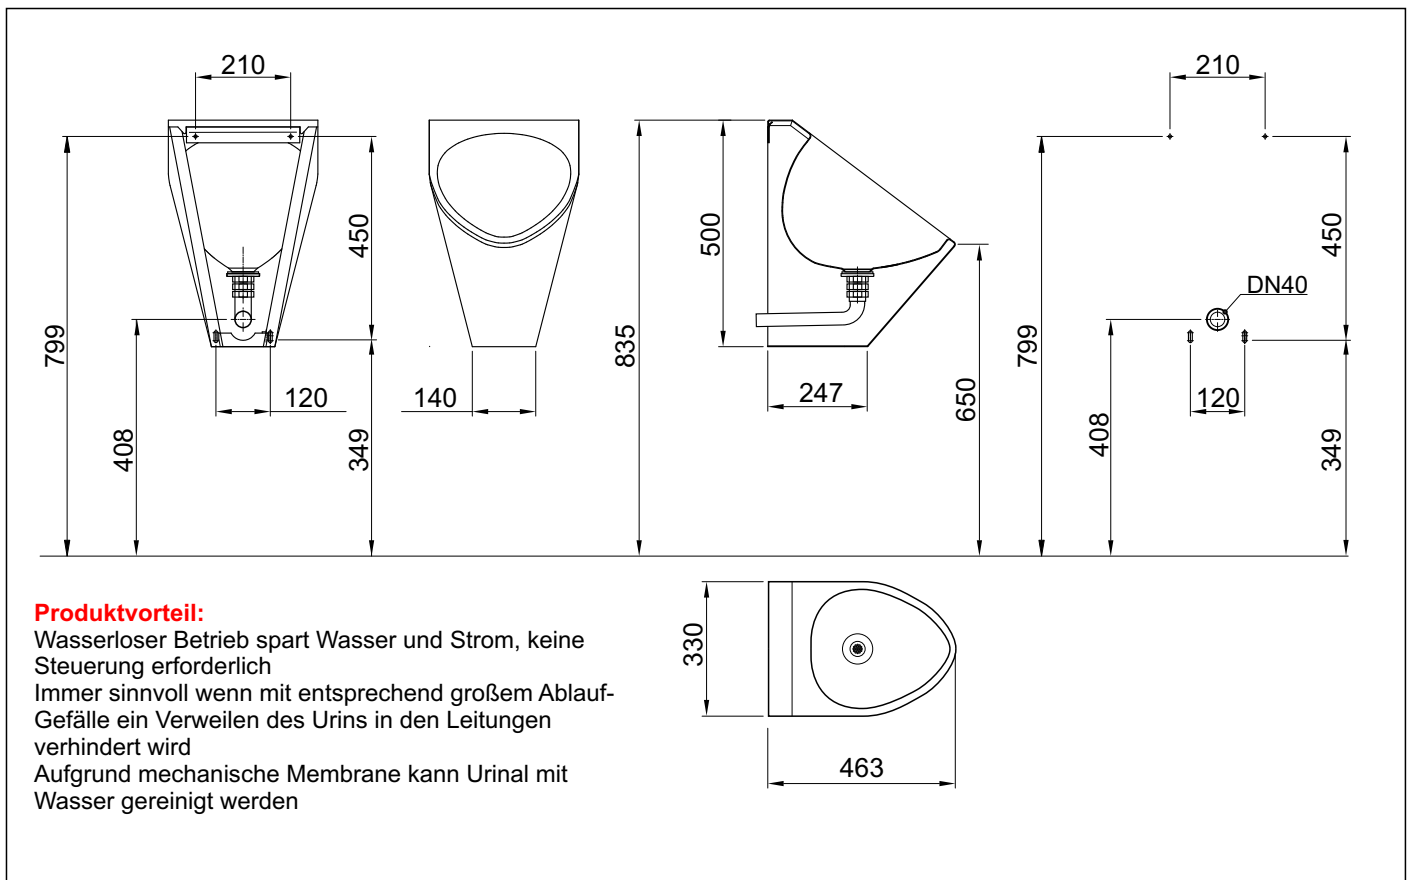

HEBERHARD

Urinal Komfort Wasserlos

Ausstattung

Wasserloses Urinal für Wandbefestigung

Durch die optimierte Formgebung erreicht das Urinal, dass sich der Benutzer sehr nahe Richtung Wand begibt und damit bestmöglicher Schutz vor Umfeldverunreinigung.

Keine Ecken keine Kanten

Becken-Abmessungen außen: B330xH500xT463 mm

Werkstoff: Edelstahl CrNiSt. 18/10 1.4301 Wandstärke 1,6 mm

Oberfläche: Industriepoliert

Inkl. Wasserlose Technik und 1 Stk Membrane

Inkl. Befestigungskonsolen

Inkl. Ablaufbogen DN40 und DN32

Artikelnummer

HE60002

Wasserloses Urinal Komfort

HE970011

Ersatzmembrane, silikonbeschichtet, chemalienbeständig

HE970015

Ersatzmembranen Sparset
10 Stk 970011

HE970012

Komplettablauf, inkl. 1 Stk Membrane, Kunststoff-Ablaufbogen, Armaturenset