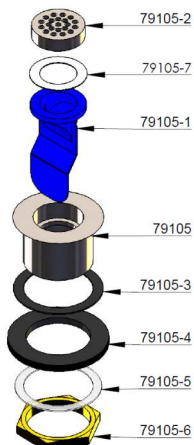

HEBERHARD

Urinal Komfort Wasserlos

Ausstattung

Wasserloses Urinal für Wandbefestigung

Durch die optimierte Formgebung erreicht das Urinal, dass sich der Benutzer sehr nahe Richtung Wand begibt und damit bestmöglicher Schutz vor Umfeldverunreinigung.

Keine Ecken keine Kanten

Becken-Abmessungen außen: B330xH500xT463 mm

Werkstoff: Edelstahl CrNiSt. 18/10 1.4301 Wandstärke 1,6 mm

Oberfläche: Industriepoliert

Inkl. Wasserlose Technik und 1 Stk Membrane

Inkl. Befestigungskonsolen

Inkl. Ablaufbogen DN40 und DN32

Artikelnummer

HE60002

Wasserloses Urinal Komfort

HE970011

Ersatzmembrane, silikonbeschichtet, chemalienbeständig

HE970015

Ersatzmembranen Sparset
10 Stk 970011

HE970012

Komplettablauf, inkl. 1 Stk Membrane, Kunststoff-Ablaufbogen, Armaturenset