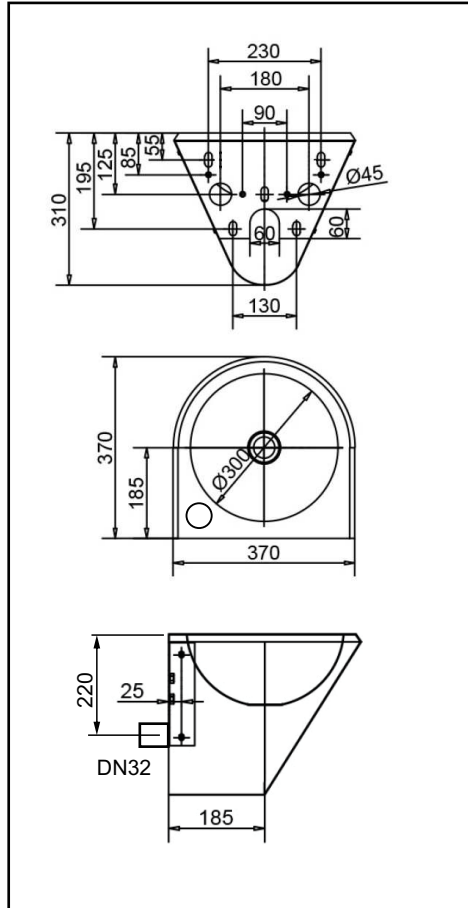

# Waschtisch V / Trinkbrunnen V mit Hahnloch rechts Intra

Vandalismus-Waschtisch für Wand- und Vorwandbefestigung  
 Sanfte Benutzerkanten für öffentlichen Einsatz  
 Becken-Abmessungen außen: 370x370x310 mm  
 Becken: Ø300 x 130 mm  
 Werkstoff: Edelstahl CrNiSt. 18/10 1.4301, 1,2 mm  
 Oberfläche: gebürstet, 5/4" Ablaufprägung  
 Inkl. Siebablaufventil 5/4"  
 Inkl. 2 mm Montage-Rahmen  
 Auslieferung erfolgt mit:

- Raumspar-Siphon 100200
- Siphonverlängerung DN32 100201
- Alternatives Ventil 5/4" 690014 + 2x Dichtung 5/4"

Preisoptimierte internationale Fertigung

**Alternative „Höhen-Einstellbare“ Siphon-Kombination bauseits möglich:**  
 Siphon Geberit 151.113.11.1 DN32/5/4"

**103737**  
 Waschtisch V ohne Hahnloch

**103737R32**  
 Waschtisch V mit Hahnloch Ø32 rechts

**103737R22**  
 Waschtisch V mit Hahnloch Ø22,5 rechts für 1/2" Armaturen

**903737**  
 Vorwand für Waschtisch 103737R..  
 Inkl. 2 Abstandshalter  
 Made in Germany